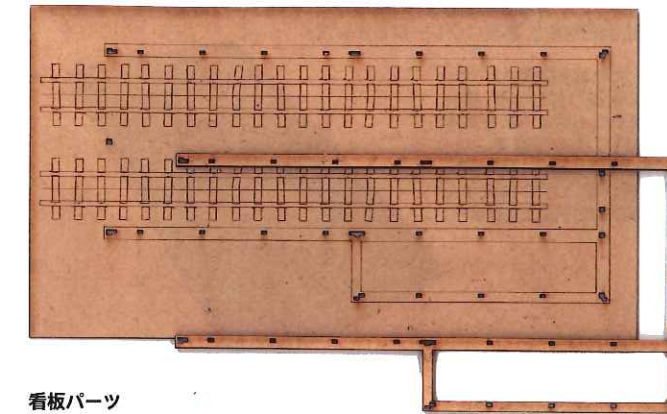

パーツ一覧

フレームパーツ

ベース・基礎パーツ

看板パーツ

別売オプションパーツのご案内

●専用展示台 1セット入り
1,200円(税込)

写真に写っているドラム缶などは、製品に含まれておりませんので市販品をお使い下さい。

組立中の紛失や、破損等の補充部品が必要な方のために部品を分売いたします。在庫がある限り対応させていただきますが、直接当社へお申し込み下さい。

部品名	価格
ヒンジ	¥1,300
外壁板	¥2,000
ガラス	¥2,000
窓枠	¥3,000
正面扉	¥2,500
通風口	¥500
家具	¥1,000
屋根板	¥2,000
トタン屋根	¥4,500
フレーム	¥6,000
ベース・基礎	¥3,000
看板	¥500

箱類は分売はありません。

直接お申し込みの場合
別途送料をご負担いただきますことを
ご了承ください。

HO scale

杉沢の2線
機関庫