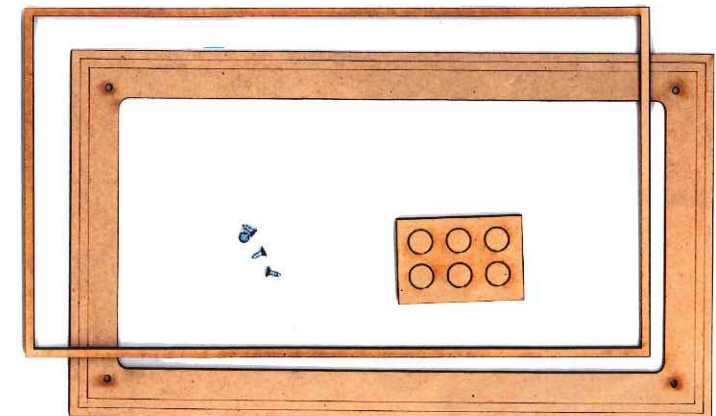

パーツ一覧

フレームパーツ

ベース・基礎パーツ

看板パーツ

別売オプションパーツのご案内

●専用展示台 1セット入り
1,200円(税込)

写真に写っているドラム缶などは、製品に含まれておりませんので市販品をお使い下さい。

組立中の紛失や、破損等の補充部品が必要な方のために部品を分売いたします。在庫がある限り対応させていただきますが、直接当社へお申し込み下さい。

部品名	価格
ヒンジ	¥1,300
外壁板	¥2,000
ガラス	¥2,000
窓枠	¥3,000
正面扉	¥2,500
通風口	¥500
家具	¥1,000
屋根板	¥2,000
トタン屋根	¥4,500
フレーム	¥6,000
ベース・基礎	¥3,000
看板	¥500

箱類は分売はありません。

直接お申し込みの場合
別途送料をご負担いただきますことを
ご了承ください。

HO scale

杉沢の2線
機関庫