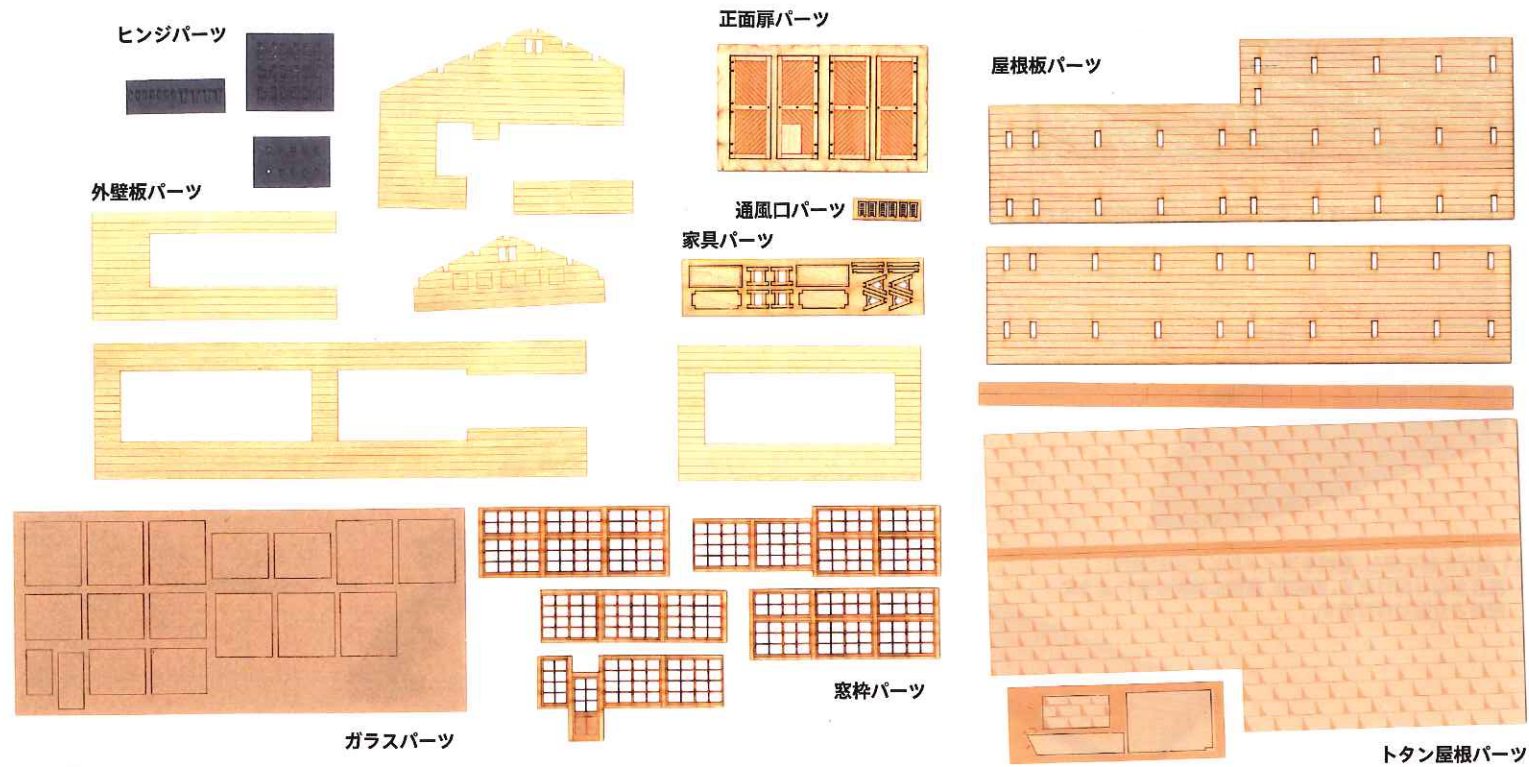

パーツ一覧

フレームパーツ

ベース・基礎パーツ

看板パーツ

別売オプションパーツのご案内

●専用展示台 1セット入り
1,200円(税込)

写真に写っているドラム缶などは、製品に含まれておりませんので市販品をお使い下さい。

組立中の紛失や、破損等の補充部品が必要な方のために部品を分売いたします。在庫がある限り対応させていただきますが、直接当社へお申し込み下さい。

部品名	価格
ヒンジ	¥1,300
外壁板	¥2,000
ガラス	¥2,000
窓枠	¥3,000
正面扉	¥2,500
通風口	¥500
家具	¥1,000
屋根板	¥2,000
トタン屋根	¥4,500
フレーム	¥6,000
ベース・基礎	¥3,000
看板	¥500

箱類は分売はありません。

直接お申し込みの場合
別途送料をご負担いただきますことを
ご了承ください。

HO scale

杉沢の2線
機関庫