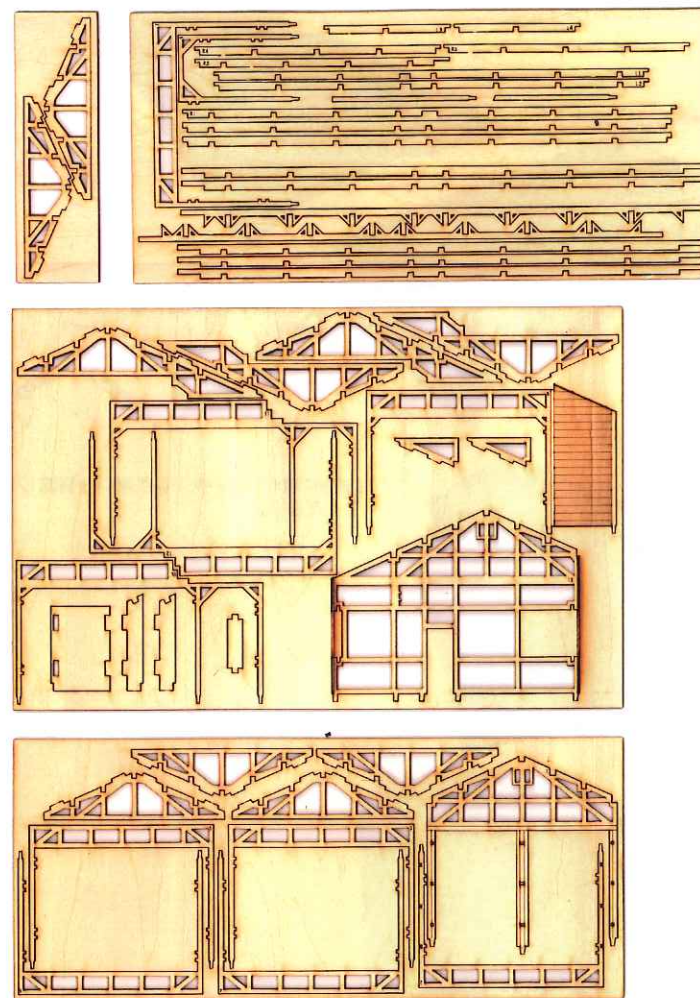

パーツ一覧

フレームパーツ

ベース・基礎パーツ

看板パーツ

別売オプションパーツのご案内

●専用展示台 1セット入り
1,200円(税込)

写真に写っているドラム缶などは、製品に含まれておりませんので市販品をお使い下さい。

組立中の紛失や、破損等の補充部品が必要な方のために部品を分売いたします。在庫がある限り対応させていただきますが、直接当社へお申し込み下さい。

部品名	価格
ヒンジ	¥1,300
外壁板	¥2,000
ガラス	¥2,000
窓枠	¥3,000
正面扉	¥2,500
通風口	¥500
家具	¥1,000
屋根板	¥2,000
トタン屋根	¥4,500
フレーム	¥6,000
ベース・基礎	¥3,000
看板	¥500

箱類は分売はありません。

直接お申し込みの場合
別途送料をご負担いただきますことを
ご了承ください。

HO scale

杉沢の2線
機関庫